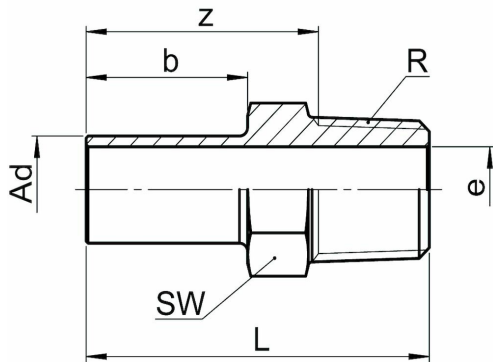

### Beskrivelse

- Rett kobling, stillbar
- SS 316 Ti, 1.4571

Med forbehold om konstruksjonsendringer og tekniske endringer. Kan endres uten varsel

**GPA Flowsystem A/S**

Regnbueveien 9

NO-1405 Langhus

+47 (0)64-85 68 00

### Teknisk spesifikasjon

Artikkelnr	R	bar	L	z	b	e	SW	AD
0161601100	1/8	250	26	19.5	13	4	12	6
0161601110	1/4	250	31	21	13	4	14	6
0161601160	1/8	150	28	21.5	14	6	12	8
0161601170	1/4	150	32	22	14	6	14	8
0161601270	1/4	125	34	24	16	8	14	10
0161601280	3/8	125	34	24	16	8	17	10
0161601285	1/2	125	39	25.5	16	8	22	10
0161601380	1/4	100	36	26	18	8	14	12
0161601390	3/8	100	36	26	18	9	17	12
0161601400	1/2	100	41	27.5	18	9	22	12
0161601504	1/2	64	44	31	21	11	22	14
0161601532	3/8	64	39	29	21	10.5	17	15